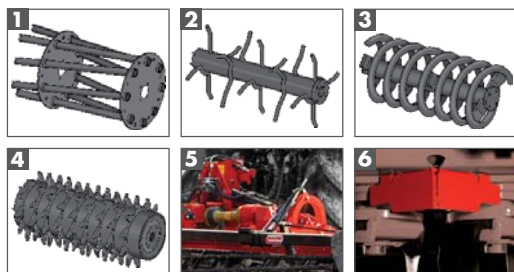

MASCHIO

FALCO ERPICE ROTANTE

DOTAZIONI

- Regolazione idraulica rullo inclusa nel prezzo
- *Struttura telaio a doppia cassa Heavy Duty*
- *Velocità rotazione lame 350 giri/min*
- *Lama livellatrice connessa al rullo, per una facile regolazione*
- *Protezioni laterali ammortizzate lunghe*
- *4 larghezze di lavoro disponibili*
- *Agganci di sicurezza idraulici per fase di trasporto*
- *Cunei PLUS per protezione da sassi e spaghi (opzionali)*

rientra un rottam

- 2.000 €

GASPARDO

MONICA SEMINATRICE DI PRECISIONE

...ne e risparmia!!!

- 3.000 €

DOTAZIONI

- Telaio doppio telescopico ad interfila registrabile: 45-50-70-75 cm
- **Monitor MCE 6000 incluso nel prezzo**
- Pratico cambio a leva
- Tramoggia inox concime Big Bag da 850 l, con regolazione centralizzata SPEEDY SET dei dosatori MINIMAX (opzionale)
- Larghezza trasporto su strada 2,50 cm
- Esclusione file elettriche (opzionale)
- Segnafile idraulico con inversore automatico

DUE ESEMPI DI ROTTAMAZIONE

esempio 1

FALCO 4000

- Rullo gabbia
- Regolazione idraulica rullo
- Robusto telaio monotrave
- Struttura a doppia cassa

Prezzo netto	13.900 €
Bonus rottamazione	-2.000 €
Spese di trasporto	escluse*

TOTALE 11.900 €

**modalità e costi da concordare*

GAMMA FALCO

mod. 3600 - 4000 - 4600 - 5000

1. Rullo Gabbia
2. Rullo Spuntoni
3. Rullo Spiropacker
4. Rullo Packer
5. Regolazione rullo idraulica (di serie)
6. Cunei PLUS (opzionali)