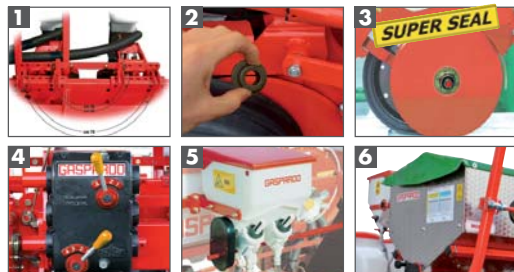

MASCHIO

FALCO ERPICE ROTANTE

DOTAZIONI

- Regolazione idraulica rullo inclusa nel prezzo
- *Struttura telaio a doppia cassa Heavy Duty*
- *Velocità rotazione lame 350 giri/min*
- *Lama livellatrice connessa al rullo, per una facile regolazione*
- *Protezioni laterali ammortizzate lunghe*
- *4 larghezze di lavoro disponibili*
- *Agganci di sicurezza idraulici per fase di trasporto*
- *Cunei PLUS per protezione da sassi e spaghi (opzionali)*

TOTALE 11.900 €

**modalità e costi da concordare*

GAMMA FALCO

mod. 3600 - 4000 - 4600 - 5000

1. Rullo Gabbia
2. Rullo Spuntoni
3. Rullo Spiropacker
4. Rullo Packer
5. Regolazione rullo idraulica (di serie)
6. Cunei PLUS (opzionali)

**modalità e costi da concordare*

GAMMA MONICA

mod. BASE - MICRO - SPANDI - SPANDI MICRO

1. Telaio doppio telescopico ad interfila registrabile
2. Bocce sinterizzate autolubrificanti
3. Super Seal per la protezione del cuscinetto dalla polvere
4. Cambio a leva per una semplice e veloce regolazione
5. Distributore micro
6. Spandiconcime in acciaio inox (opzionale)