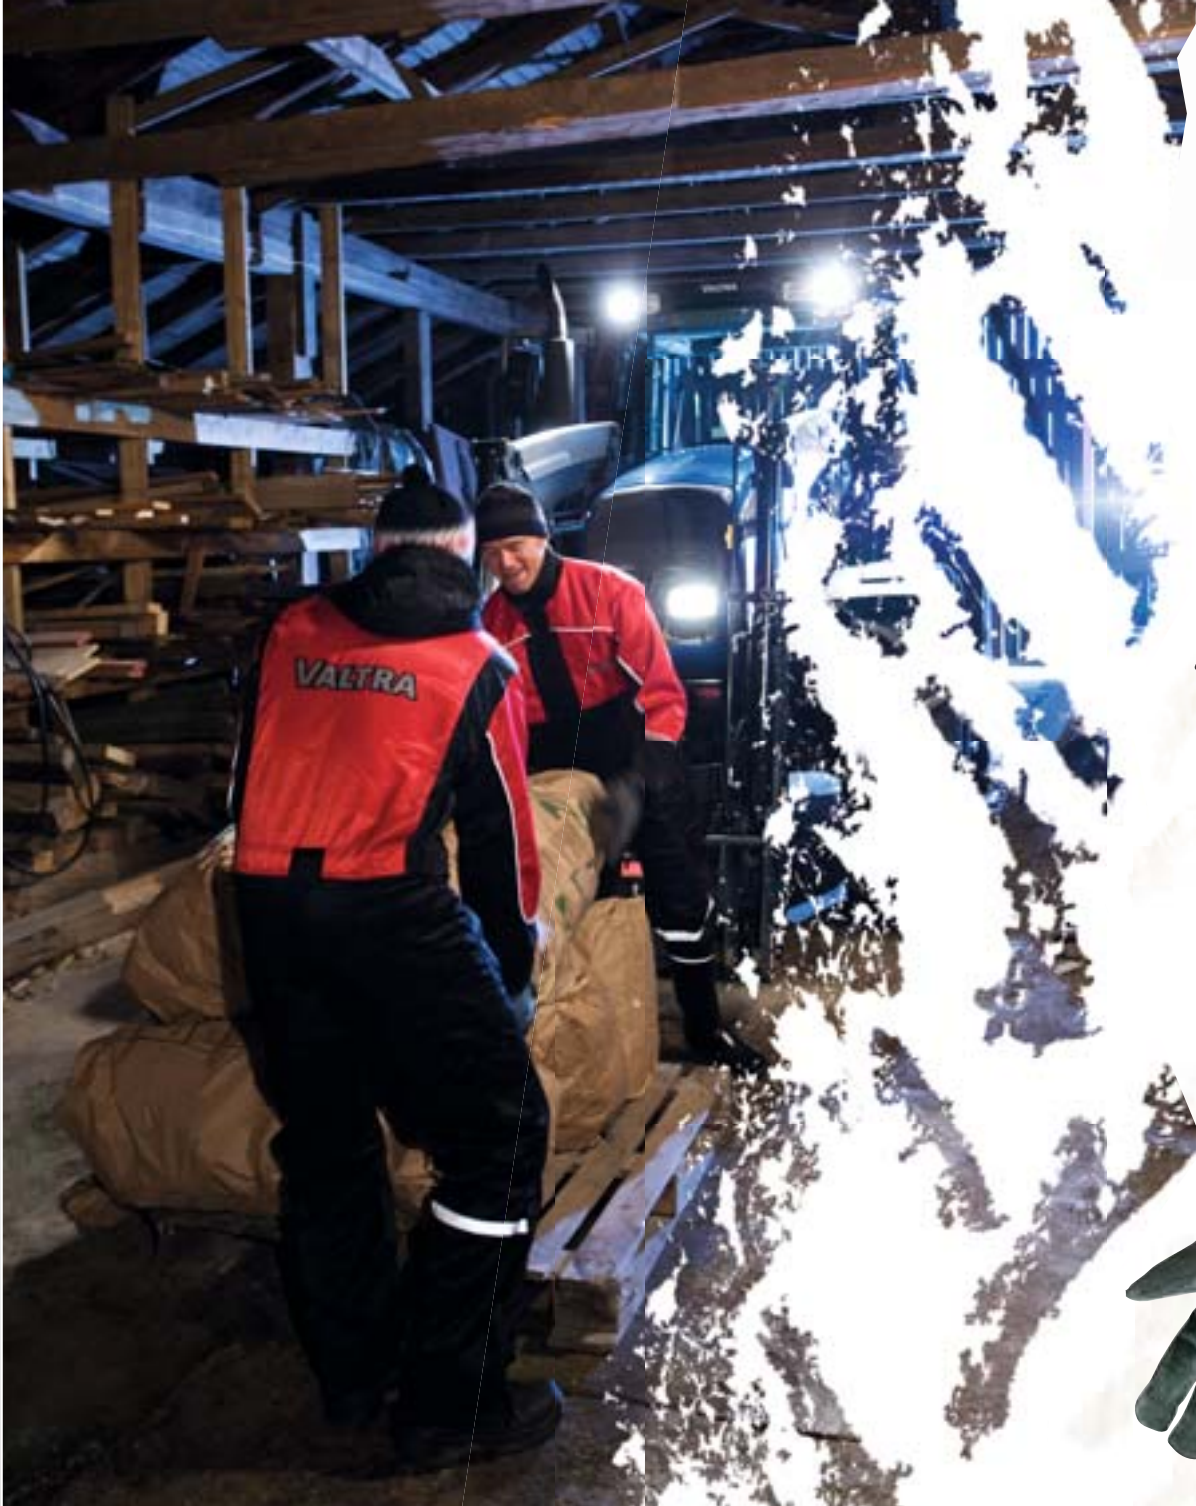

| **Lippis.** Punainen. Brodeerattu Valtra-merkki edessä. 100 % puuvillaa.
| **Cap.** Red. Embroidered Valtra logo on the front. 100 % cotton.
| **Mössa.** Röd. Broderad Valtra-logotyp fram. 100 % bomull.

42401406