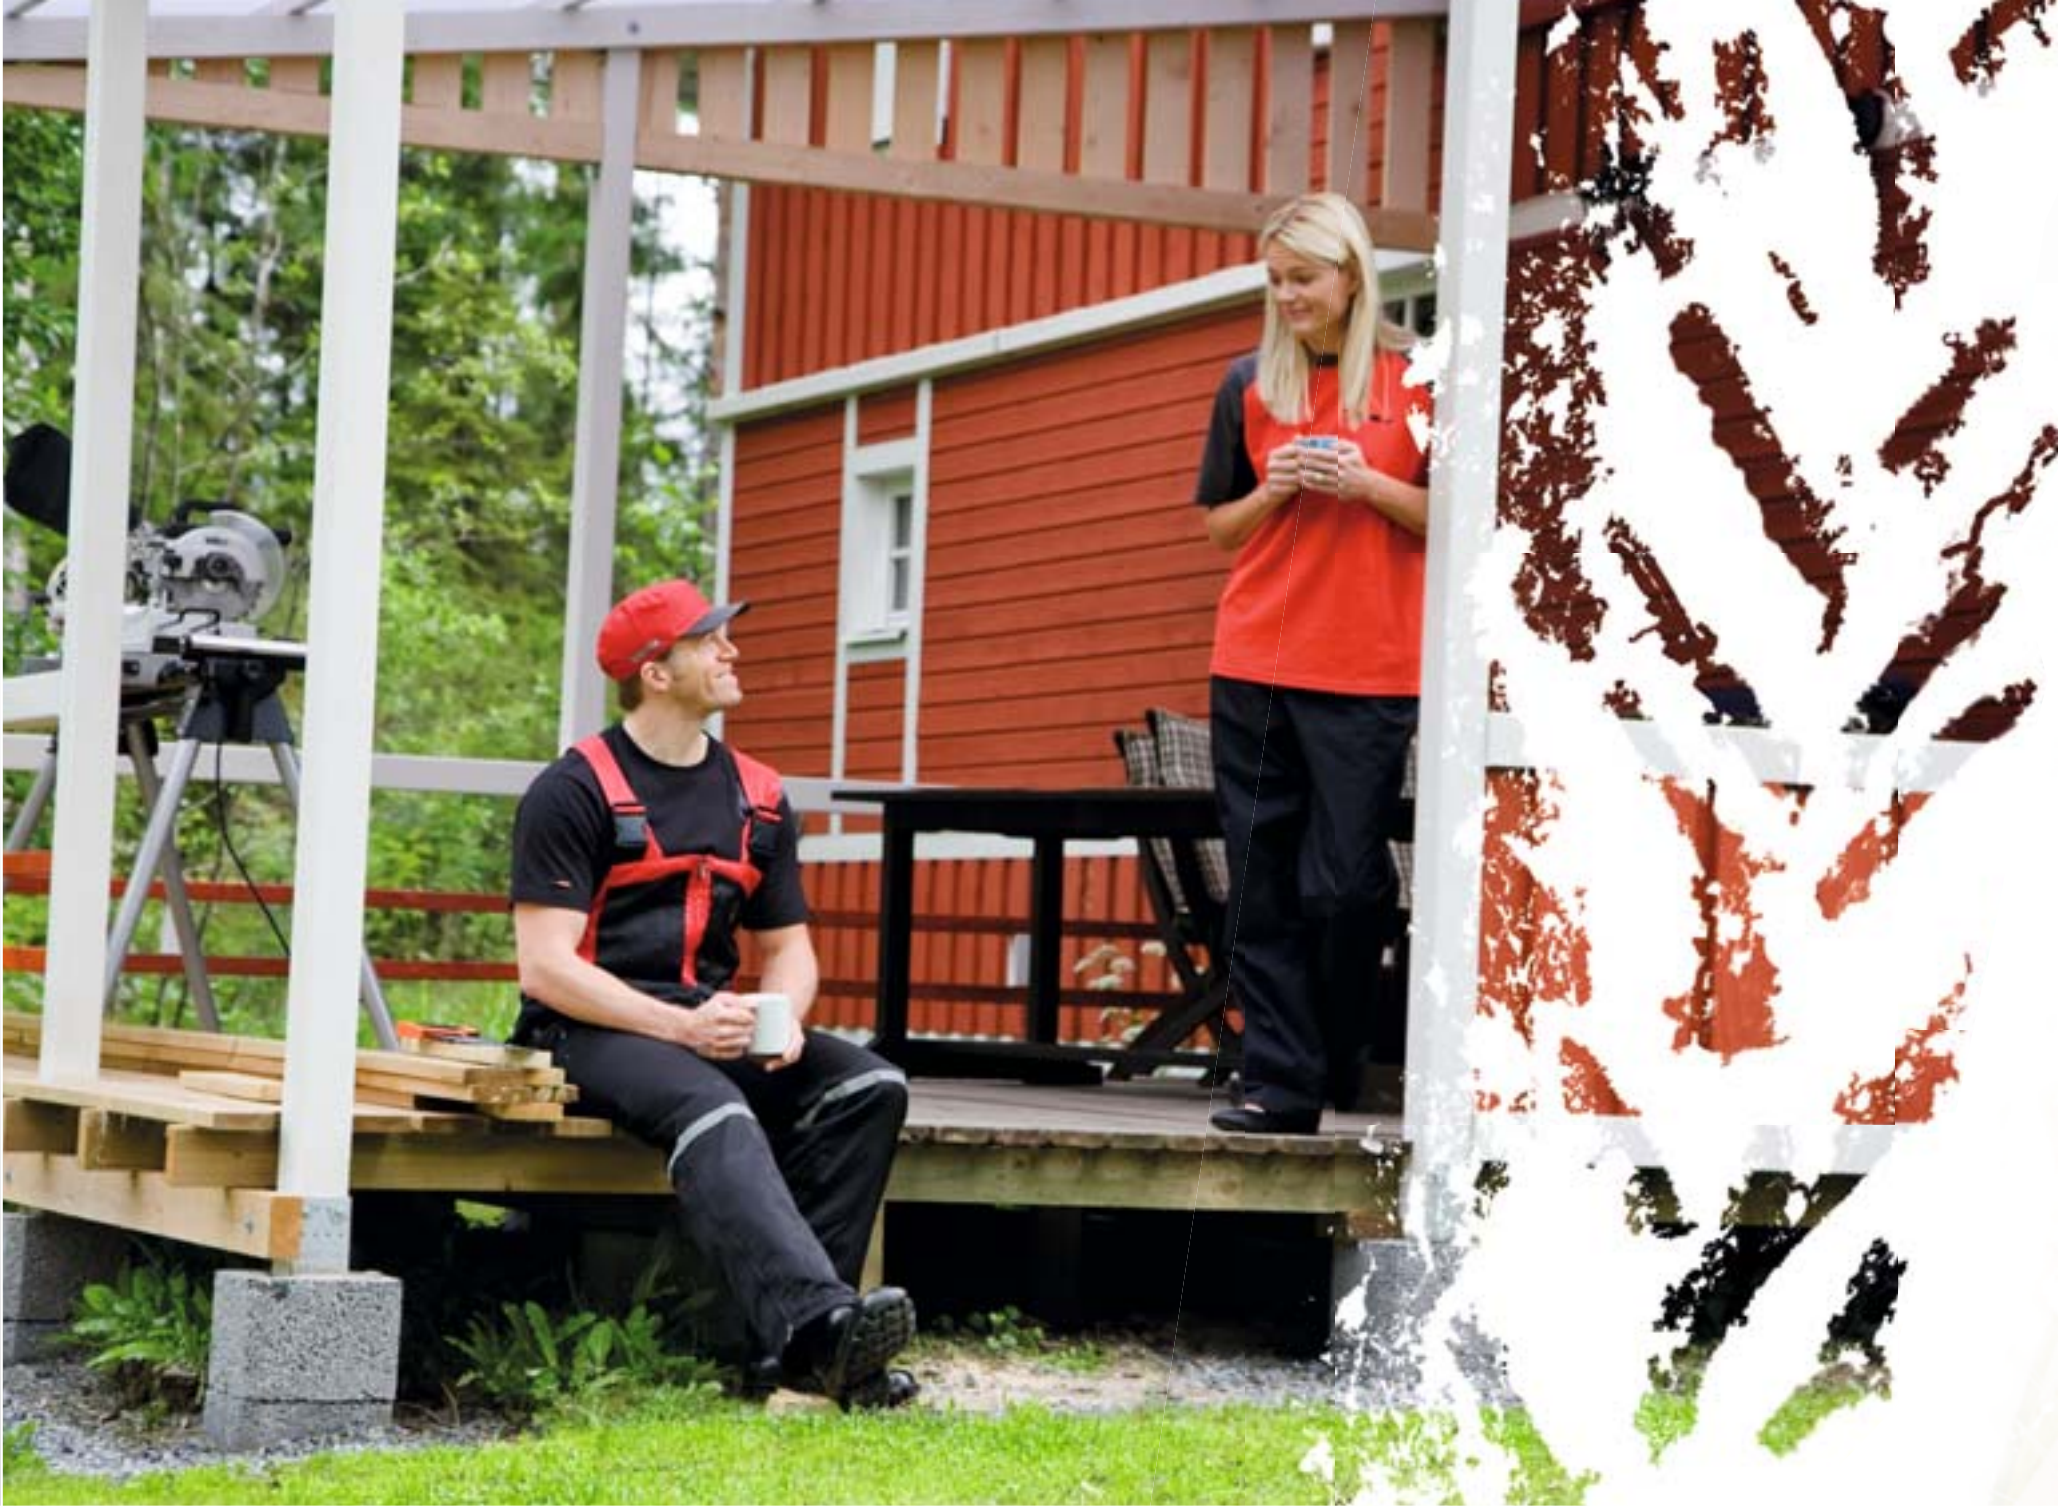

Performance